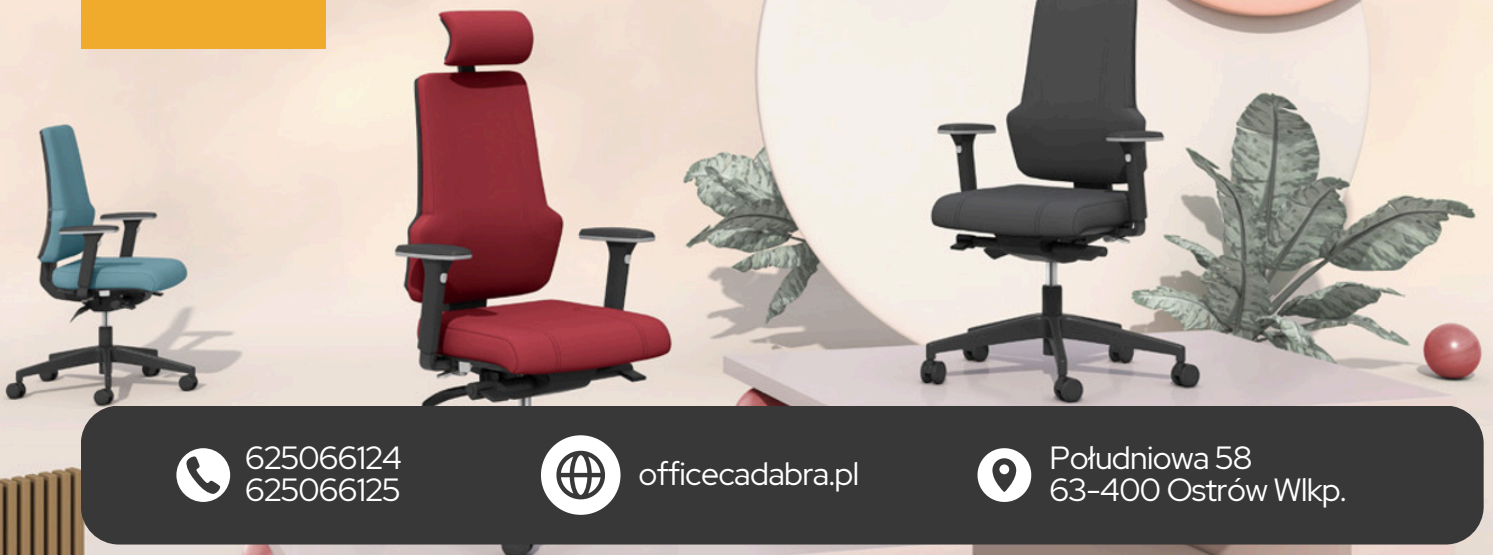

Wybór odpowiedniego krzesła to **inwestycja w komfort**, zdrowie i efektywność każdego dnia.

Nasze krzesła powstały po to, by wspierać Cię w pracy, inspirować do działania i podkreślać charakter Twojego wnętrza. Niezależnie od tego, czy szukasz minimalistycznej elegancji, nowoczesnej technologii ergonomicznej czy klasycznej formy – w naszej ofercie znajdziesz model, który idealnie dopasuje się do Twoich potrzeb.

Zaufaj jakości, która łączy design, wygodę i trwałość.

Wybierz krzesło, które sprawi, że każda chwila spędzona przy biurku stanie się przyjemnością.

Dziękujemy za zapoznanie się z naszym katalogiem i zapraszamy do kontaktu – z przyjemnością pomożemy dobrać rozwiązanie idealne dla Ciebie i Twojego miejsca pracy.

625066124
625066125

officecadabra.pl

Południowa 58
63-400 Ostrów Wlkp.