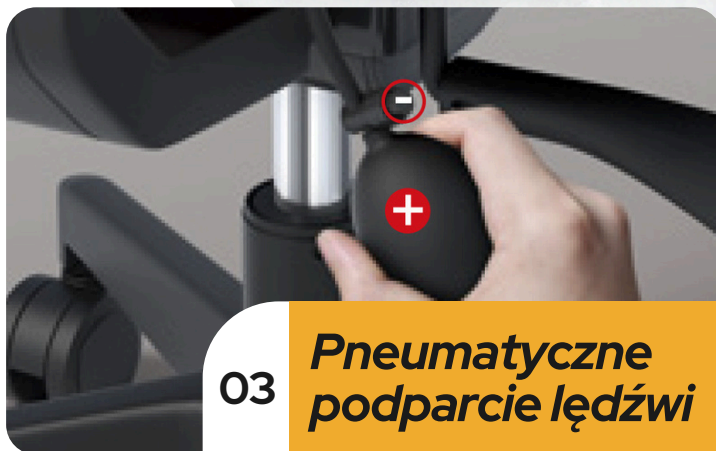

- ✓ Innowacyjne elastyczne oparcie
- ✓ Mechanizm Donati
- ✓ Przesuwne siedzisko z kątem ujemnym

01

**Regulowany zagłówek 3D**

02

**Podłokietniki 4D**

03

**Pneumatyczne podparcie lędźwi**

04